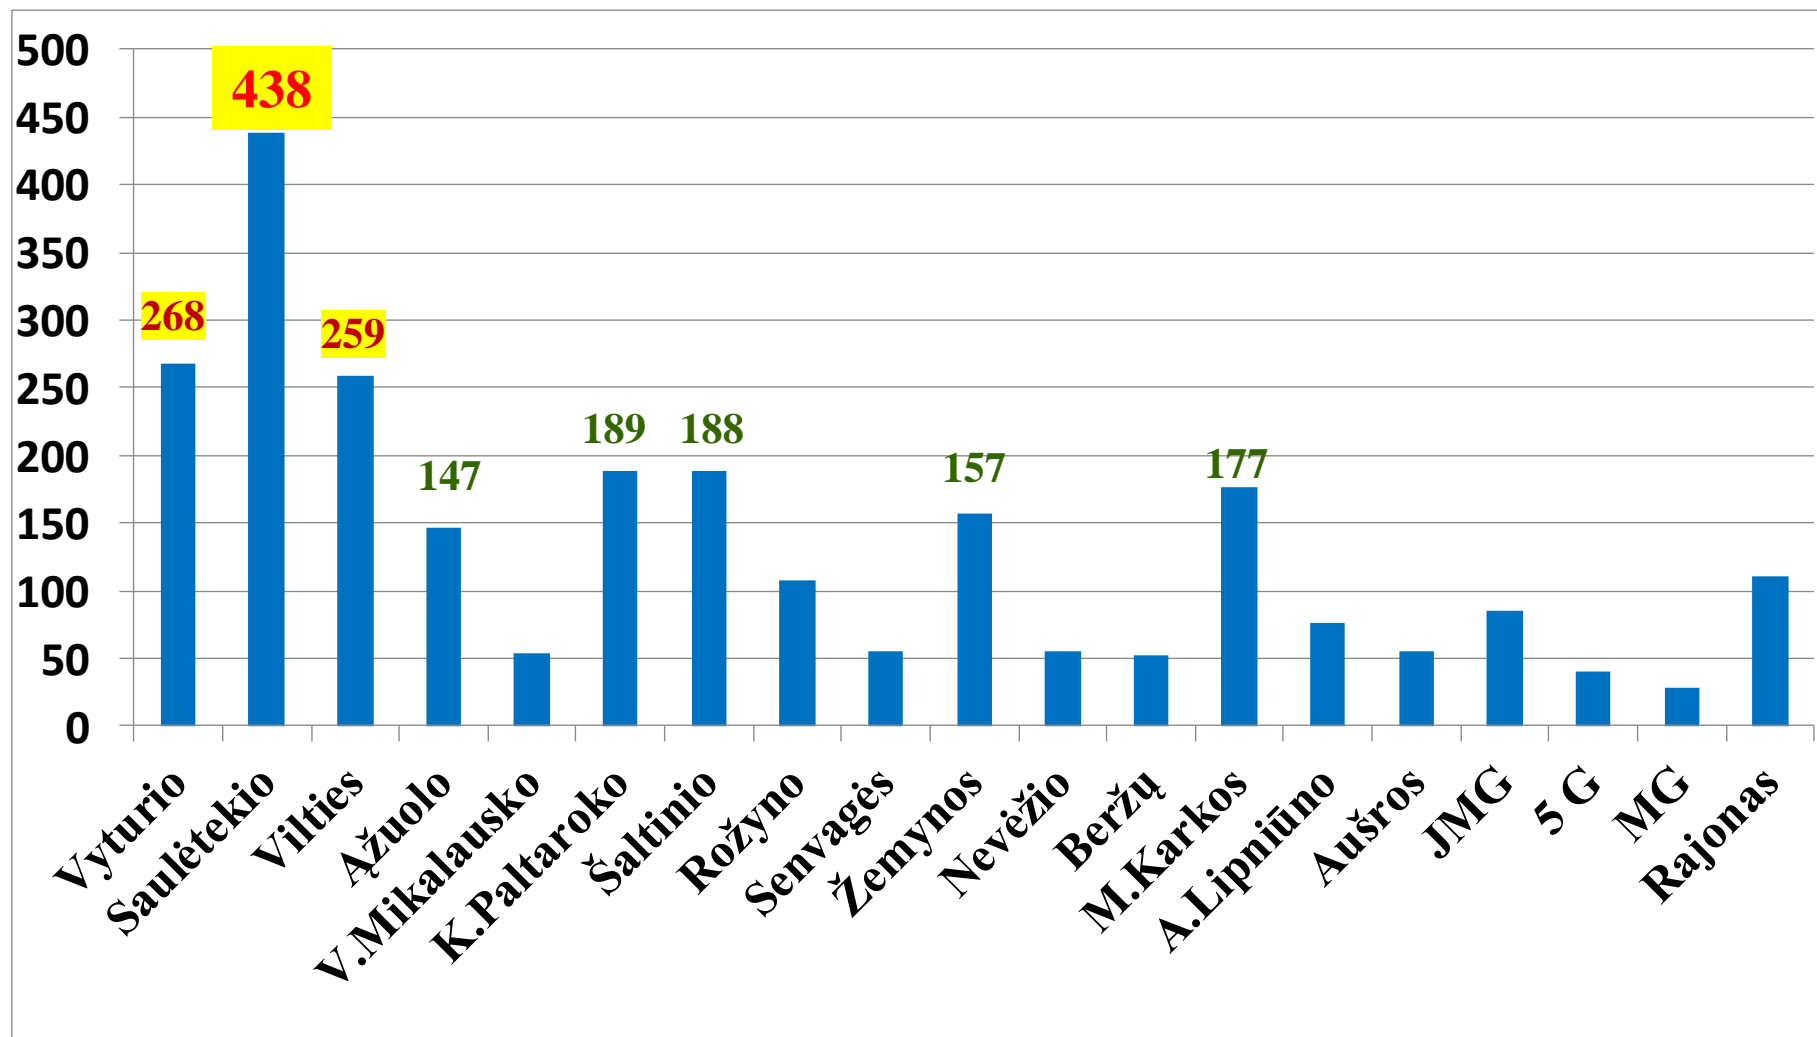

Mokinių priėmimo į Juozo Balčikonio gimnaziją 2006-2021 metais statistika

Miesto progimnazijų mokiniai, kurie mokėsi gimnazijoje ir gavo 100-tukus 2015-2021 metais

Mokyklos	2015	2016	2017	2018	2019	2020	2021	Viso
Aušros progimnazija	1	-	3	-	-	2	1	7
Ažuolo progimnazija	3	4	4	2	-	3	2	18
Saulėtekio progimnazija	9	2	7	5	5	5	5	38
Šaltinio progimnazija	1	3	4	6	2	3	2	21
Vyturio progimnazija	4	1	3	4	2	9	4	25
Žemynos progimnazija	4	2	6	1	2	3	4	22
A. Lipniūno progimnazija	1	2	1	2	-	-	2	8
M.Karkos pagrindinė mokykla	3	5	1	3	4	-	1	17
Vilties progimnazija	-	1	5	5	10	9	5	35
Rožyno progimnazija	2	1	2	-	1	1		7
Beržų progimnazija	1	1	1	1	-	2		6
Kazimiero Paltaroko gimnazija	2	-	7	4	2	6	7	28
V. Mikalausko menų gimnazija						5	1	6
Panevėžio rajono mokyklos						6	1	7